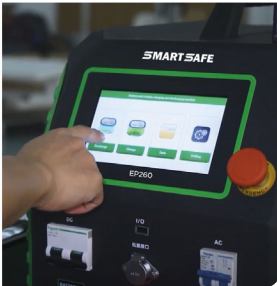

EV-Diagnosegeräte

BOOTGUN
TOOLS BY SERENCO