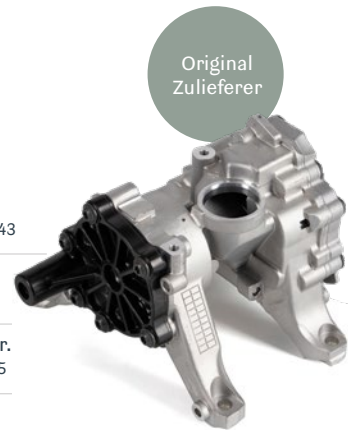

## Handschuhfachschloss Erstausrüsterqualität

Sicher dir dieses exklusiv Ersatzteil und lasse deinen Youngtimer weiter glänzen!

Bestell-Nr.  
100 02 205 02 41

OE-Cult-Nr.  
OEC-B00414

Vergleichs-Nr.  
51 16 8 170 671

Verwendung  
E36

## Zündleitungssatz

Wir haben die Komplettlösung – damit möchten wir sicherstellen, dass auch die älteren Schätzchen optimal versorgt werden.

Bestell-Nr.	OE-Cult-Nr.	Vergleichs-Nr.	Verwendung
415 02 207 03 43	OEC-B00349	12 12 1 733 007	E31 850CI CYL.7-12
415 02 208 03 43	OEC-B00350	12 12 1 733 010	E31 850CI CYL.1-6