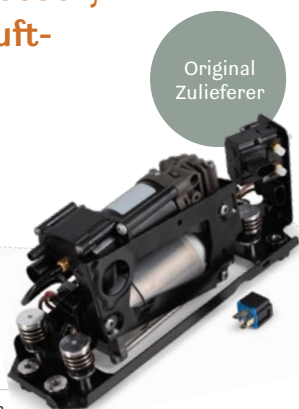

Kompressor, Druckluft- anlage

Bestell-Nr.
135 00 153 02

OE-Cult-Nr.
OEC-B00110

Vergleichs-Nr.
37 20 6 875 176

Verwendung
F01-02 F04 F07 F11