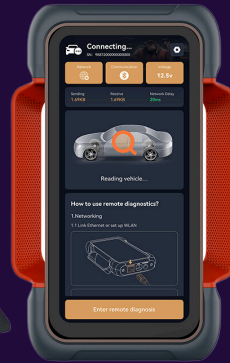

THINKTOOL Euro 399 14Zoll

Diagnosegerät mit KI-Technologie

Das THINKTOOL Euro 399 von THINKCAR ist das neueste PKW Diagnosegerät, entwickelt im Jahr 2024, das Ihre Werkstatt auf das nächste Level bringt. Aus-gestattet mit einer einzigartig gestalteten und optimierten Benutzeroberfläche sowie dem leistungsstarken THINKCAR OS (TCOS), setzt es neue Maßstäbe in der Fahrzeugdiagnose.

Bildschirmgröße
14-Zoll

Akku
22400 mAh/ 3,8V

inkl. Update 2 Jahre
• PKW EV HD

- Geteilter Bildschirm für maximale Effizienz: Mit der Split-Screen-Funktion können Sie gleichzeitig Daten, Module und mehr anzeigen. So behalten Sie stets den Überblick über alle wichtigen Informationen.
- Vielseitige Diagnosefähigkeiten: Egal ob Pkw, Elektrofahrzeuge – das THINKTOOL Euro 399 diagnostiziert sie alle präzise und schnell. !
- Intuitive Bedienung: Die optimierte Benutzeroberfläche macht die Handhabung zum Kinderspiel, selbst für komplexe Diagnoseaufgaben.
- Zukunftssicher dank KI-Technologie: Profitieren Sie von künstlicher Intelligenz, die Ihnen dabei hilft, Probleme schneller zu identifizieren und zu lösen.

41-Servicefunktionen

Servicereset, EFB, BMS, EGR, DPF, RDKS, AC, AFS, ADBLUE, SPRACHE etc

Unterstützt Video-Ferndiagnose

Ferncodierservice direkt vom Spezialisten

CAR-IDEA.NET (Onlinedatenbank)

1 Jahr kostenloser Zugang inklusive !

ThinkEasy2

- Batterietester
- BT Technologie
- APP ThinkEasy

Thinkcar VENU-i Pro

- RDKS Programmiertool
- BT Technologie
- APP i-venu
- 4 Sensoren VENU 5 Pro

Thinkcar VideoScope

- USB Kamera

LOGIN

E-Mailadresse: