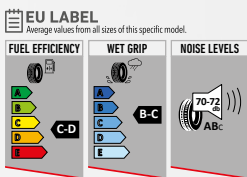

TYRE SIZE	LOAD/SPEED INDEX	TYRE SIZE	LOAD/SPEED INDEX
215/60 R16 RF	99V	205/45 R16 RF	87W^{RP}
225/60 R16	98V	215/45 R16 RF	90V^{RP}
235/60 R16	100W	205/45 R17 RF	88W^{RP}
195/55 R15	85V^{RP}	215/45 R17 RF	91W^{RP}
185/55 R16 RF	87H^{RP}	225/45 R17 RF	94W^{RP}
195/55 R16	87V^{RP}	225/45 R17 RFT	91W^{RP}
195/55 R16 RFT	87V^{RP}	235/45 R17 RF	97W^{RP}
205/55 R16 RFT	91V^{RP}	245/45 R17 RF	99W^{RP}
205/55 R16 RF	94W^{RP}	215/45 R18 RF	93W^{RP}
215/55 R16 RF	97W^{RP}	225/45 R18 RF	95W^{RP}
225/55 R16 RF	99W^{RP}	225/45 R18 RFT	91W^{RP}
205/55 R17 RF	95W^{RP}	235/45 R18 RF	98W^{RP}
215/55 R17 RF	98W^{RP}	245/45 R18 RF	100W^{RP}
225/55 R17 RF	101W^{RP}	245/45 R18 RFT	96W^{RP}
225/55 R17 RFT	97W^{RP}	255/45 R18 RF	103W^{RP} ..
235/55 R17 RF	103W^{RP}	275/45 R18 RF	107W^{RP} ..
235/55 R18 RF	104W^{RP}	225/45 R19 RF	96W^{RP}
195/50 R15	82V^{RP}	235/45 R19 RF	99W^{RP}
195/50 R16	84V^{RP}	245/45 R19 RF	102W^{RP}
205/50 R16 RF	91W^{RP}	245/45 R19 RFT	98W^{RP}
225/50 R16 RF	96W^{RP}	255/45 R19 RF	104Y^{RP} ..
205/50 R17 RF	93W^{RP}	205/40 R16 RF	83W^{RP}
205/50 R17 RFT	89W^{RP}	215/40 R16 RF	86W^{RP}
215/50 R17 RF	95W^{RP}	205/40 R17 RF	84W^{RP}
225/50 R17 RF	98W^{RP}	215/40 R17 RF	87W^{RP}
225/50 R17 RFT	94W^{RP}	235/40 R17 RF	94W^{RP}
235/50 R18 RF	101W^{RP}	245/40 R17 RF	95W^{RP}
245/50 R18	100W^{RP}	215/40 R18 RF	89W^{RP}
245/50 R18 RFT	100W^{RP}	215/40 R18 RF-RFT	85Y
195/45 R16 RF	84V^{RP}	225/40 R18 RF	92Y^{RP}