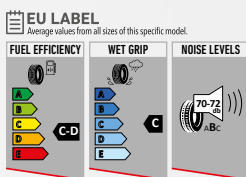

MORE THAN MEETS THE ICE

TYRE SIZE	LOAD/SPEED INDEX	TYRE SIZE	LOAD/SPEED INDEX
175/70 R13	82T	195/55 R16	87T
175/65 R14	82T	205/55 R16	91T
185/65 R14	86T	215/55 R16 RF	97T
185/65 R15	88T	215/55 R17 RF	98T
195/65 R15	91T	225/55 R17 RF	101T
205/65 R15	94T	215/50 R17 RF	95T
185/60 R15 RF	88T	225/50 R17 RF	98T
195/60 R15	88T	225/45 R17 RF	94T
205/60 R16	92T		
205/60 R16 RF	96T		

RF: REINFORCED