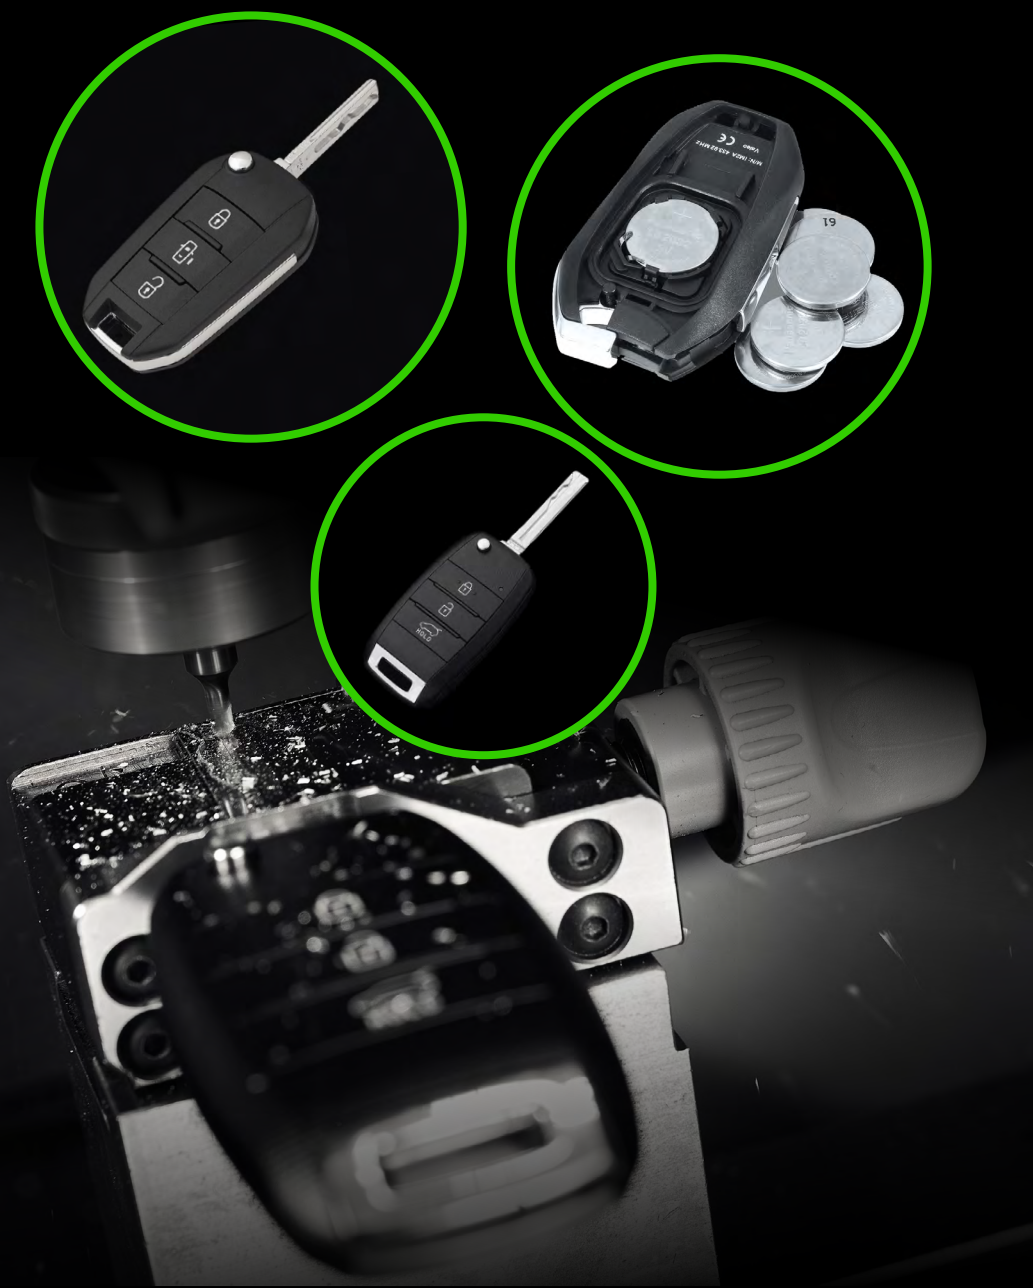

www.carlocksystems.com

2. Schlüssel

Kein Kunde möchte einen Schlüssel verlieren. Aber sollte dies passieren, keine Sorge! Wir beliefern Sie blitzschnell mit OEM-Original-Schlüsseln. Für fast jede Kfz-Marke und jedes Fahrzeugmodell schleifen wir die Schlüsselrohlinge mit höchster Präzision nach Code. Oft ist es sogar möglich, innerhalb von 24 Stunden einen neuen Schlüssel zu erhalten, so dass das Fahrzeug bald wieder verfügbar ist!

SCHLÜSSEL FÜR MEHR ALS 50 KFZ-MARKEN - DIREKT AB LAGER LIEFERBAR

- Mechanische Schlüssel
- Transponder-Schlüssel
- Schlüssel mit Fernbedienung
- Fernbedienungsgehäuse und -teile
- Schlüsselbatterien
- Andere Schlüssel für Fahrzeuge

Sie kennen den Schlüsselcode nicht?

Kein Problem! Wenn Sie uns ein Foto eines vorhandenen Zweitschlüssels schicken, können wir ermitteln, welcher Schlüsselcode zu Ihrem Auto gehört. Wir können dies übrigens auch durch eine Analyse des Schlosses bewerkstelligen. Auf diese Weise finden wir stets den zugehörigen Schlüsselcode für ein Fahrzeug heraus. Und mit diesem Schlüsselcode können wir einen neuen Schlüssel anfertigen.

Neben Schlüsseln auch Schlösser

Manchmal kommt es vor, dass ein von uns gelieferter neuer Schlüssel nicht in das Schloss im Fahrzeug zu passen scheint. Oft ist dies auf Verschleiß des Fahrzeugschlosses zurückzuführen. In diesem Fall muss neben dem Fahrzeugschlüssel auch das verschlissene Schloss ersetzt werden. Bei uns können Sie alle Arten von Schlössern direkt ab Lager bestellen.

Fachmännische Reparatur von Schlüsseln

Wir reparieren jedes Jahr Tausende von Schlüsseln. Mehr dazu können Sie in Kapitel 4. **Dienstleistungen** lesen.