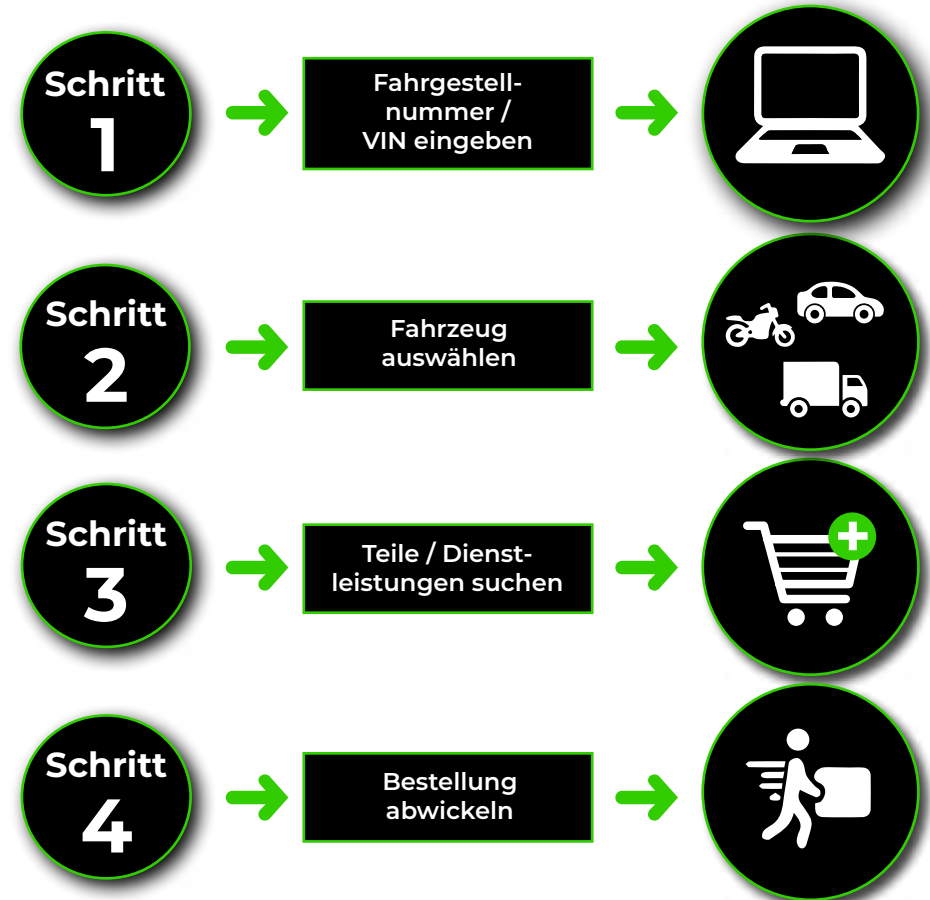

## ✓ oder eine der vielen anderen CIP-Dienstleistungen

Interessiert den CIP in Ihrem Kfz-Betrieb einzusetzen?

Nehmen Sie dann bitte Kontakt mit uns auf, um weitere Informationen zu erhalten.

## 6. So bestellen Sie schnell online

Noch kein Kunde? Fordern Sie noch heute Ihre Login-Informationen an: **www.carlocksystems.com > Login anfordern**. Mit Ihrer **Kundennummer** und Ihrem **Passwort** können Sie sich einloggen und in **4 einfachen Schritten** auf Basis der **Fahrgestellnummer** einen **Schlüssel** oder ein **Schloss** nach Code bestellen. Außerdem finden Sie in unserem Webshop eine große Anzahl von Produkten, die nicht fahrgestellnummernbezogen sind.